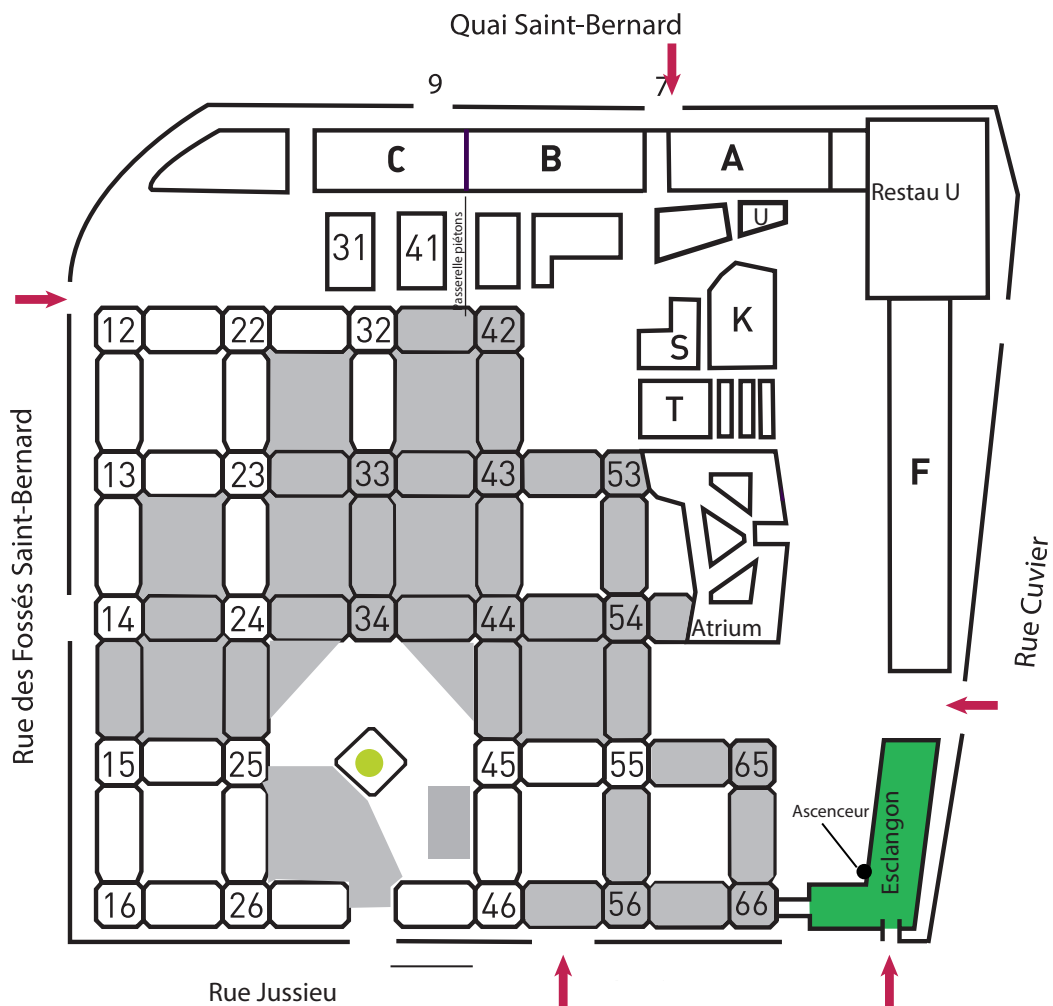

Campus Jussieu

Accès :

- Métro, lignes 7 et 10 (station Jussieu)
- Bus 89 et 67 (arrêt Jussieu)

→ Accès piétons

M Métro
Jussieu